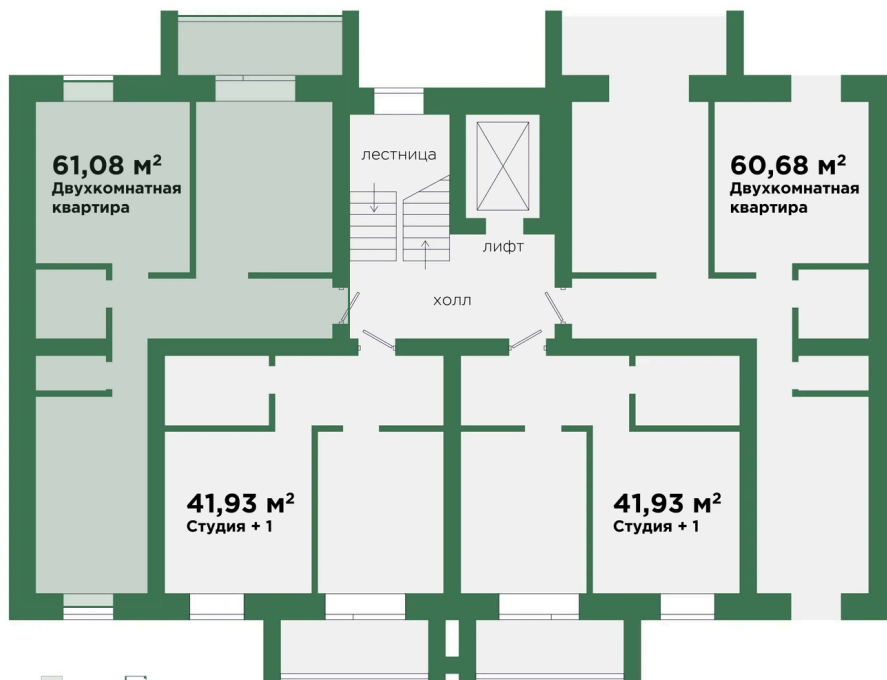

Номер: 135

2 комнатная 61.08 м²

Отсканируйте QR-код и
смотрите на сайте
домвкомарово.рф

6 966 060 руб.

В ипотеку от 24 789 руб.

Беспроцентная рассрочка

Субсидированные ставки

Во двор

Во двор

С лоджией

Старт продаж

Кухня-гостиная

Корпус	Корпус 1	Этаж	2
Секция	4		

Адрес офиса продаж

Челябинская обл, г Миасс, ул Лихачева, д 27, ТК «Кристалл»

19.04.2025 14:36 (Мск)

Не является публичной офертой, цена может быть скорректирована. Информация взята с сайта «домвкомарово.рф»

На этаже 2

2 комнатная 61.08 м²

План 2-10 этажей

*площадь квартир указана с учетом лоджии с коэффициентом 0,5