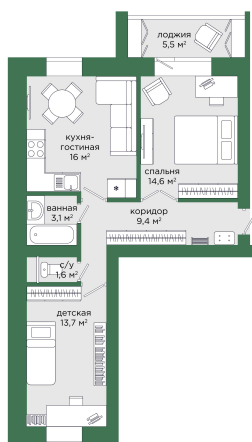

Номер: 135

2 комнатная 61.08 м²

Отсканируйте QR-код и
смотрите на сайте
домвкомарово.рф

6 966 060 руб.

В ипотеку от 24 789 руб.

Беспроцентная рассрочка

Субсидированные ставки

Во двор

Во двор

С лоджией

Старт продаж

Кухня-гостиная

Корпус	Корпус 1	Этаж	2
Секция	4		

Адрес офиса продаж

Челябинская обл, г Миасс, ул Лихачева, д 27, ТК «Кристалл»

19.04.2025 14:36 (Мск)

Не является публичной офертой, цена может быть скорректирована. Информация взята с сайта «домвкомарово.рф»

На этаже 2

2 комнатная 61.08 м²

План 2-10 этажей

*площадь квартир указана с учетом лоджии с коэффициентом 0,5